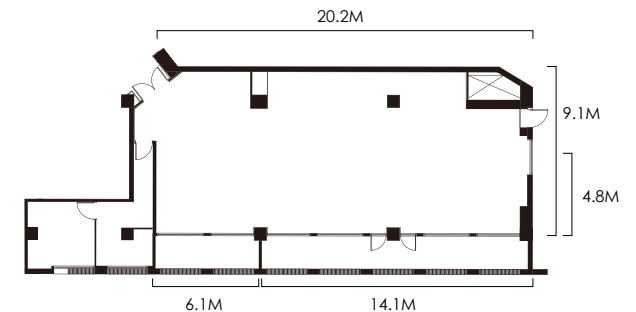

北投麗禧酒店場地容量與場租表 VENUES CAPACITY CHARTS

項目		廳別	麗禧宴會廳 BANQUET HALL	幽雅會議中心 CONVENTION CENTER
尺寸 SIZE	長度(公尺)	LENGTH(M)	21.6	20.2
	寬度(公尺)	WIDTH(M)	14.7	9.1
	高度(公尺)	HEIGHT(M)	4.6	3.9
	面積(平方公尺)	AREA(M ²)	318	185
	面積(坪)	AREA(Ping)	96	56
類型 CAPACITY	宴席/桌數	BANQUET	17	6
	教室型/人數	CLASSROOM	180	63
	戲院型/人數	THEATER	300	100
	馬蹄型/人數	U SHAPE	-	30
租用時段 ROOM RENTAL	上午 08:00-12:00	MORNING	NT\$80,000	NT\$40,000
	下午 13:00-17:00	AFTERNOON	NT\$80,000	NT\$40,000
	全日 08:00-17:00	DAYTIME	NT\$1,600,000	NT\$80,000
	逾時費/H (含人力費用)	EXTENSION EACH HOUR	NT\$30,000	NT\$18,000

麗禧宴會廳平面圖
BANQUET HALL FLOOR PLAN

幽雅會議中心平面圖
CONVENTION CENTER FLOOR PLAN

※ 本飯店保留內容說明及修改之權利恕不另行通知 ※