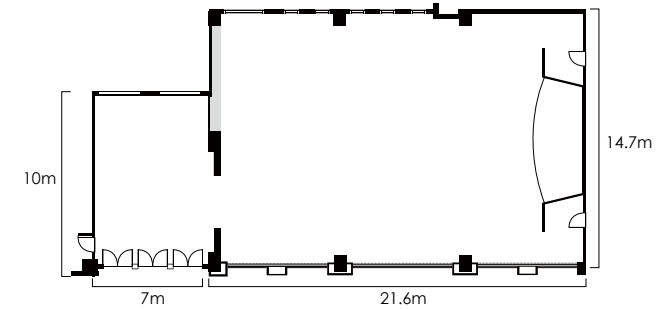

北投麗禧酒店場地容量與場租表 VENUES CAPACITY CHARTS

項目		廳別	麗禧宴會廳 BANQUET HALL	幽雅會議中心 CONVENTION CENTER
尺寸 SIZE	長度(公尺)	LENGTH(M)	21.6	20.2
	寬度(公尺)	WIDTH(M)	14.7	9.1
	高度(公尺)	HEIGHT(M)	4.6	3.9
	面積(平方公尺)	AREA(M ²)	318	185
	面積(坪)	AREA(Ping)	96	56
類型 CAPACITY	宴席/桌數	BANQUET	17	6
	教室型/人數	CLASSROOM	180	63
	戲院型/人數	THEATER	300	100
	馬蹄型/人數	U SHAPE	-	30
租用時段 ROOM RENTAL	上午 08:00-12:00	MORNING	NT\$80,000	NT\$40,000
	下午 13:00-17:00	AFTERNOON	NT\$80,000	NT\$40,000
	全日 08:00-17:00	DAYTIME	NT\$1,600,000	NT\$80,000
	逾時費/H (含人力費用)	EXTENSION EACH HOUR	NT\$30,000	NT\$18,000

麗禧宴會廳平面圖
BANQUET HALL FLOOR PLAN

幽雅會議中心平面圖
CONVENTION CENTER FLOOR PLAN

※ 本飯店保留內容說明及修改之權利恕不另行通知 ※